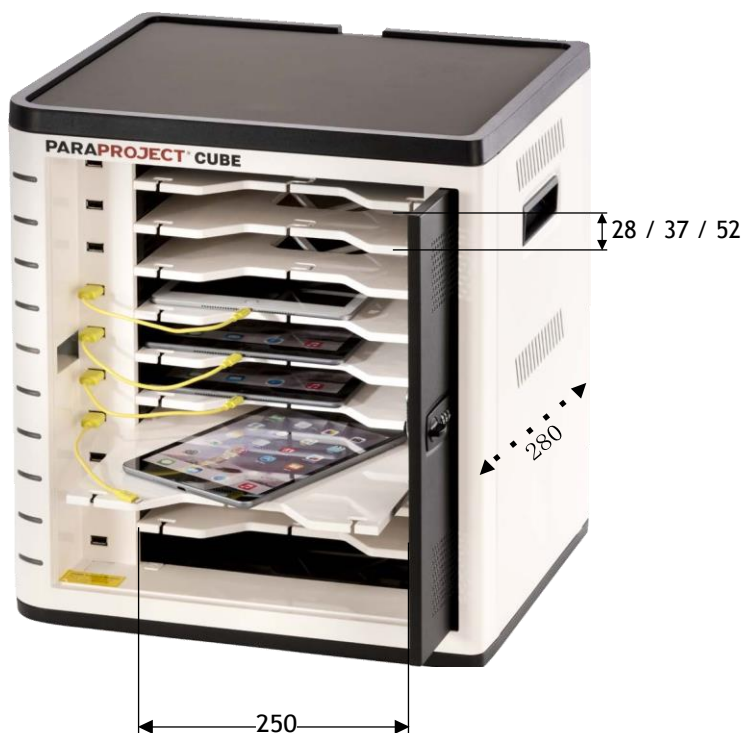

PARAPROJECT® CUBE U10

CHARGE, SYNC & PROTECT

Équipement	- Corps: 10 / 8 / 6 compartiments horizontaux pour une tablette chacun (avec étuis de protection) séparateurs réglables - Porte: en tôle d'acier, perforée, système de fermeture à verrouillage simple, serrure à combinaisons
Appareils compatibles	Tous les iPad à partir de la génération 4, ainsi que tous les iPad Mini
Nombre d'appareils	10 / 8 / 6
Système d'exploitation	iOS
Indications en pouces	jusqu'à 11,6"
Types de câble pour appareils	Câble USB de données/charge sur connecteur Lightning
Bloc d'alimentation	Bloc secteur central pour l'alimentation électrique de tous les appareils
Puissance de sortie par port	2,4 A
Accessoires en option	Support mural (990.575-999)
Système de verrouillage	Serrure à combinaisons
Connectivité	Extérieur: - Alimentation centralisée avec interrupteur marche/arrêt - 1x port USB 2.0 type B Intérieur: - 10x ports USB 2.0 type A
Données électriques	- 100 - 240 V - max. 2 A - 50/60 Hz
Dimensions compartiments	10 compartiments: Largeur 250 x Profondeur 280 x Hauteur 28 8 compartiments: Largeur 250 x Profondeur 280 x Hauteur 37 6 compartiments: Largeur 250 x Profondeur 280 x Hauteur 52