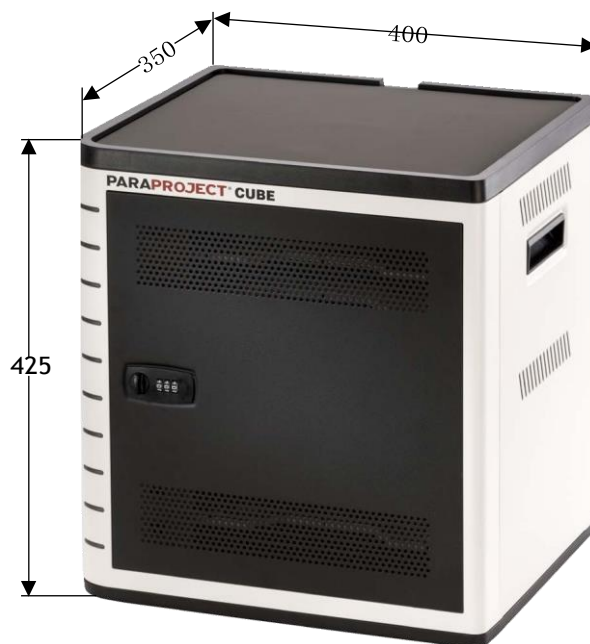

PARAPROJECT® CUBE U10

CHARGE, SYNC & PROTECT

Dimensions en mm

Description	PARAPROJECT® CUBE U10 pour iPad y compris câbles USB Lightning	
Référence	UE Version: 990.590-999	CH Version: 990.593-999
GTIN / EAN	4006793934993	4006793963993
Domaine d'utilisation	Formation, santé	
Certificats	GS / CB homologation par le TÜV Rheinland / CE / ROHS / REACH	
Normes appliquées	FR EN 55022 / FR EN 55024 / FR EN 61000-3-2 / FR EN 61000-3-3	
Étendue de la livraison	- 1x câble d'alimentation d'appareillage, UE, longueur 1,80 m - 10x câbles USB de données/charge sur connecteur Lightning, longueur 0,4 m - 1x câble USB, fiche droite aux deux bouts, longueur 1m - 1x antivol avec matériel de fixation	- 1x câble d'alimentation d'appareillage, CH, longueur 1,80 m - 10x câbles USB de données/charge sur connecteur Lightning, longueur 0,4 m - 1x câble USB, fiche droite aux deux bouts, longueur 1m - 1x antivol avec matériel de fixation
Matières	- Parois extérieures en tôle d'acier recouverte par poudrage - Fond, couvercle et compartiments iPad en plastique ABS - Antivol (plaque de base) en tôle d'acier	
Transport	2 poignées latérales intégrées	
Dimensions extérieures	Largeur 400 x Profondeur 350 x Hauteur 425 mm	
Poids propre en kg	15,25 kg	
Poids de transport en kg	17,65 kg	
Dimensions de transport	Largeur 515 x Profondeur 465 x Hauteur 555 mm	
Quantité palette Europe	6	
Dimension palette Europe	Larguer1200 x Profondeur 800 x Hauteur 1254 mm	
Numéro tarif douanier	84718000	
Pays d'origine	TWN