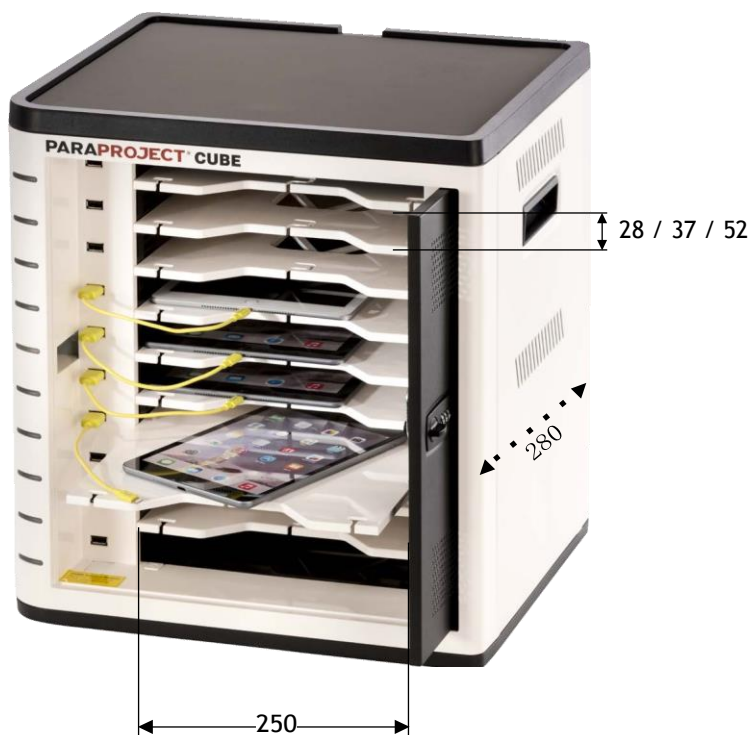

PARAPROJECT® CUBE U10

CHARGE, SYNC & PROTECT

Équipement	- Corps: 10 / 8 / 6 compartiments horizontaux pour une tablette chacun (avec étuis de protection) séparateurs réglables - Porte: en tôle d'acier, perforée, système de fermeture à verrouillage simple, serrure à combinaisons
Appareils compatibles	Toutes les tablettes compatibles à la charge par USB
Nombre d'appareils	10 / 8 / 6
Système d'exploitation	Android / Win10
Indications en pouces	jusqu'à 11,6"
Types de câble pour appareils	Câble USB de données/charge sur connecteur micro-USB
Bloc d'alimentation	Bloc secteur central pour l'alimentation électrique de tous les appareils
Puissance de sortie par port	2,4 A
Accessoires en option	Support mural (990.575-999)
Système de verrouillage	Serrure à combinaisons
Connectivité	Extérieur : - Alimentation centralisée avec interrupteur marche/arrêt - 1x port USB 2.0 type B Intérieur : - 10x ports USB 2.0 type A
Données électriques	- 100 - 240 V - max. 2 A - 50/60 Hz
Dimensions compartiments	10 compartiments: Largeur 250 x Profondeur 280 x Hauteur 28 8 compartiments: Largeur 250 x Profondeur 280 x Hauteur 37 6 compartiments: Largeur 250 x Profondeur 280 x Hauteur 52

- Porte escamotable avec serrure à combinaison