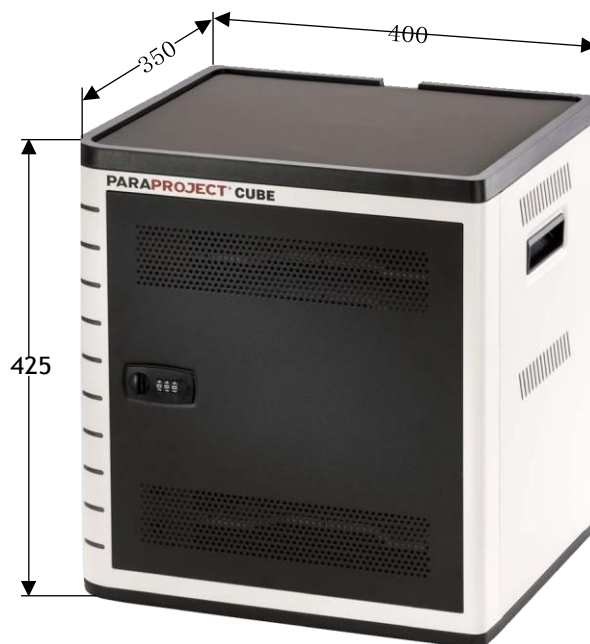

PARAPROJECT® CUBE U10

CHARGE, SYNC & PROTECT

Dimensions en mm

Description	PARAPROJECT® CUBE U10 pour tablettes y compris câbles micro-USB	
Référence	UE Version: 990.591-999	CH Version: 990.594-999
GTIN / EAN	4006793935990	4006793964990
Domaine d'utilisation	Formation, santé	
Certificats	GS / CB homologation par le TÜV Rheinland / CE / ROHS / REACH	
Normes appliquées	FR EN 55022 / FR EN 55024 / FR EN 61000-3-2 / FR EN 61000-3-3	
Étendue de la livraison	<ul style="list-style-type: none"> - 1x câble d'alimentation d'appareillage, UE, longueur 1,80 m - 10x câbles USB de données/charge sur connecteur micro-USB, longueur 0,4 m - 1x câble USB, fiche droite aux deux bouts, longueur 1m - 1x antivol avec matériel de fixation 	<ul style="list-style-type: none"> - 1x câble d'alimentation d'appareillage, CH, longueur 1,80 m - 10x câbles USB de données/charge sur connecteur micro-USB, longueur 0,4 m - 1x câble USB, fiche droite aux deux bouts, longueur 1m - 1x antivol avec matériel de fixation
Matières	<ul style="list-style-type: none"> - Parois extérieures en tôle d'acier recouverte par poudrage - Fond, couvercle et compartiments iPad en plastique ABS - Antivol (plaque de base) en tôle d'acier 	
Transport	2 poignées latérales intégrées	
Dimensions extérieures	Largeur 400 x Profondeur 350 x Hauteur 425 mm	
Poids propre en kg	15,25 kg	
Poids de transport en kg	17,65 kg	
Dimensions de transport	Largeur 515 x Profondeur 465 x Hauteur 555 mm	
Quantité palette Europe	6	
Dimension palette Europe	Larguer 1200 x Profondeur 800 x Hauteur 1254 mm	
Numéro tarif douanier	84718000	
Pays d'origine	TWN	