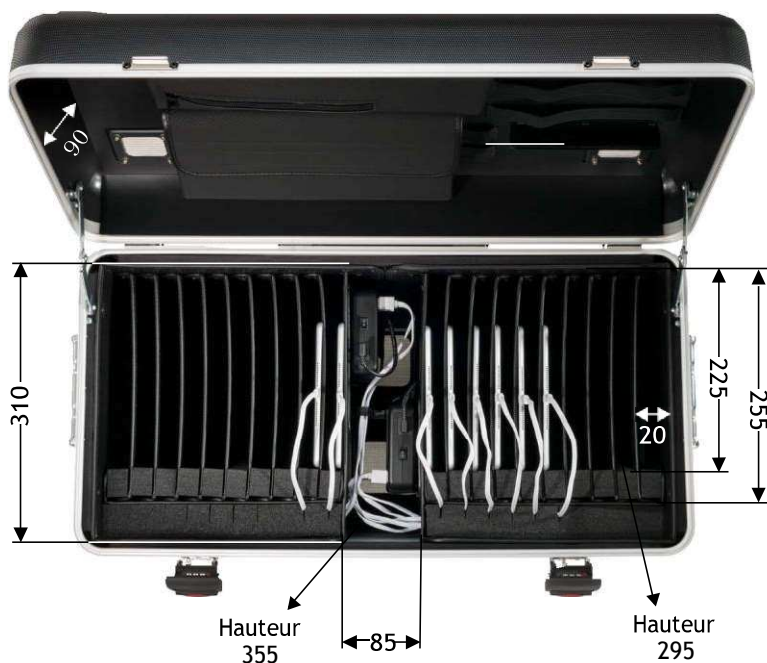

PARAPROJECT® CASEi20

CHARGE, TRANSPORT & PROTECT

Équipement	- Couvercle de la valise: Avec divers compartiments et poches ainsi qu'une possibilité de logement pour l'Access Point - Corps: Chargeur (2x MC10-Multi-Charger), 20 compartiments de rangement pour iPad/Tablettes - En plus: Orifices d'aération dans le couvercle et le fond permettant une circulation optimale de l'air	
Appareils compatibles	toutes les tablettes	
Nombre d'appareils	20	
Système d'exploitation	iOS / Android / Win10	
Indications en pouces	jusqu'à 11"	
Bloc d'alimentation	2x MC10-Multi-Charger pour l'alimentation électrique de tous les appareils	
Puissance de sortie par port	2,4 A	
Accessoires en option	- câble de données et de charge USB pour tous les types - minuterie hebdomadaire externes	- câble de données et de charge USB pour tous les types
Système de verrouillage	Serrure à combinaisons	
Connectivité	- Extérieur: alimentation électrique centralisée avec capuchon - Intérieur: 10x connecteurs femelles USB-A pour chacun des 2x MC10-Multi-Charger	
Données électriques	- 100 - 240 V - max. 3,6 A - 50/60 Hz	
Dimensions compartiments	Largeur 20 x Profondeur 255 x Hauteur 295 mm	
Dimensions Bloc d'alimentation Compartiment de rangement	Largeur 85 x Profondeur 310 x Hauteur 355 mm	

Dimensions en mm