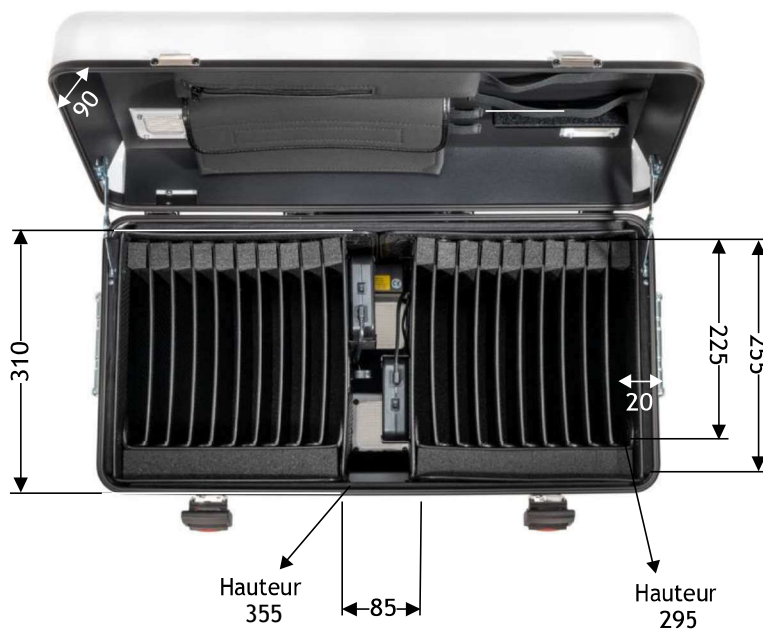

PARAPROJECT® CASEi20

CHARGE, TRANSPORT & PROTECT

Équipement	- Couverture de la valise: Avec divers compartiments et poches ainsi qu'une possibilité de logement pour l'Access Point - Corps: Chargeur (2x MC10-Multi-Charger), 20 compartiments de rangement pour iPad/Tablettes - En plus: Orifices d'aération dans le couvercle et le fond permettant une circulation optimale de l'air
Appareils compatibles	toutes les tablettes
Nombre d'appareils	20
Système d'exploitation	iOS / Android / Win10
Bloc d'alimentation	2x MC10-Multi-Charger pour l'alimentation électrique de tous les appareils
Puissance de sortie par port	2,4 A
Accessoires en option	- câble de données et de charge USB pour tous les types - minuterie hebdomadaire externes
Système de verrouillage	Serrure à combinaisons
Connectivité	- Extérieur: alimentation électrique centralisée avec capuchon - Intérieur: 10x connecteurs femelles USB-A pour chacun des 2x MC10-Multi-Charger
Données électriques	- 100 - 240 V - max. 3,6 A - 50/60 Hz
Dimensions compartiments	Largeur 20 x Profondeur 255 x Hauteur 295 mm
Dimensions Bloc d'alimentation Compartiment de rangement	Largeur 85 x Profondeur 310 x Hauteur 355 mm