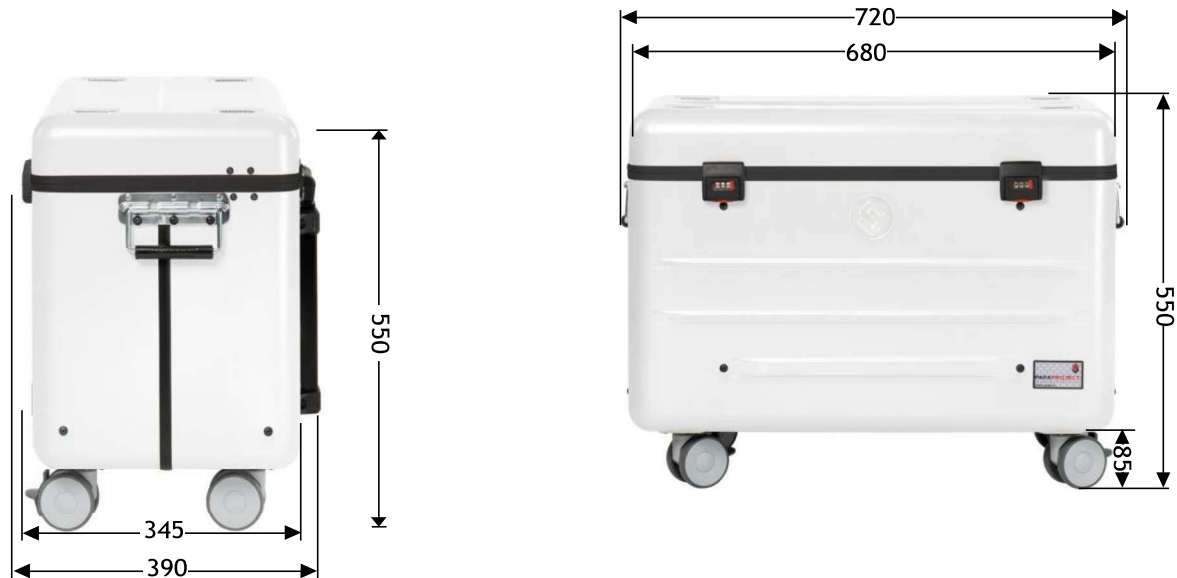

CHARGE, TRANSPORT & PROTECT

Dimensions en mm

Description	PARAPROJECT® CASE i20 pour tablettes jusqu'à 11"; blanc
Référence	UE Version: 208.620-170
GTIN / EAN	4006793002197
Groupe de produit	Formation, santé
Certificats	CE / RoHS / REACH
Normes appliquées	FR EN 60950-1 / FR EN 55022 / FR EN 55024
Étendue de la livraison	<ul style="list-style-type: none"> - 1x câble d'alimentation d'appareillage, UE, longueur: 5 m - 1x mode d'emploi pour serrure à combinaisons - 2x MC10-Multi-Charger - 20x bandes entretoises en mousse
Matières	<ul style="list-style-type: none"> - La coque extérieure de la valise résistante aux UV est fabriquée en ABS-PMMA, avec une épaisseur de 3 mm et de couleur blanc. - Le cadre aluminium sur le pourtour du couvercle et du corps garantit la stabilité et la précision à l'ouverture et à la fermeture de la valise. - Les compartiments sont fabriqués en « Con-Pearl® », une matière plastique alvéolaire légère et indéformable. Le fond de la valise est entièrement recouvert de mousse.
Transport	<ul style="list-style-type: none"> - 4x roulettes (dont 2 avec frein) - Poignée de traction télescopique en 4 parties - Poignées sur les deux côtés
Dimensions extérieures	Largeur 720 x Profondeur 390 x Hauteur 550 mm
Poids propre en kg	14,45 kg
Poids de transport en kg	16,95 kg
Dimensions de transport	Largeur 760 x Profondeur 420 x Hauteur 570 mm
Quantité palette Europe	6
Dimension palette Europe	Largeur 1200 x Profondeur 800 x Hauteur 1860 mm
Numéro tarif douanier	42021250
Pays d'origine	UE