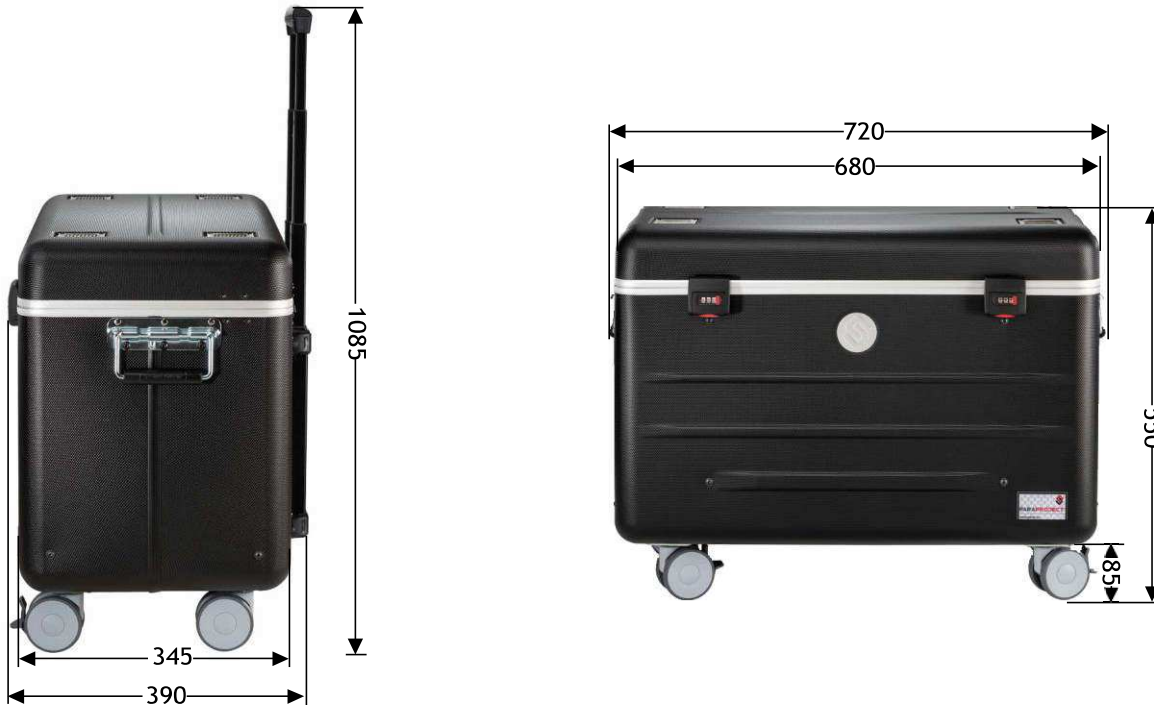

PARAPROJECT® CASE i20

CHARGE, TRANSPORT & PROTECT

Dimensions en mm

Description	PARAPROJECT® CASE i20 pour tablettes jusqu'à 11"; noir	
Référence	UE Version: 208.620-151	CH Version: 208.621-151
GTIN / EAN	4006793896918	4006793000377
Groupe de produit	Formation, santé	
Certificats	CE / RoHS / REACH	
Normes appliquées	FR EN 60950-1 / FR EN 55022 / FR EN 55024	
Étendue de la livraison	<ul style="list-style-type: none"> - 1x câble d'alimentation d'appareillage, UE, longueur: 5 m - 1x mode d'emploi pour serrure à combinaisons - 2x MC10-Multi-Charger - 20x bandes entretoises en mousse 	<ul style="list-style-type: none"> - 1x câble d'alimentation d'appareillage, CH, longueur: 5 m - 1x mode d'emploi pour serrure à combinaisons - 2x MC10-Multi-Charger - 20x bandes entretoises en mousse
Matières	<ul style="list-style-type: none"> - La coque extérieure de la valise résistante aux UV est fabriquée en ABS-PMMA, avec une épaisseur de 3 mm et de couleur argent. - Le cadre aluminium sur le pourtour du couvercle et du corps garantit la stabilité et la précision à l'ouverture et à la fermeture de la valise. - Les compartiments sont fabriqués en « Con-Pearl® », une matière plastique alvéolaire légère et indéformable. Le fond de la valise est entièrement recouvert de mousse. 	
Transport	<ul style="list-style-type: none"> - 4x roulettes silencieuses sur roulement à billes (dont 2 avec frein) - Poignée de traction télescopique en 4 parties - Poignées sur les deux côtés 	
Dimensions extérieures	Largeur 720 x Profondeur 390 x Hauteur 550 mm	
Poids propre en kg	14,45 kg	
Poids de transport en kg	16,95 kg	
Dimensions de transport	Largeur 760 x Profondeur 420 x Hauteur 570 mm	
Quantité palette Europe	6	
Dimension palette Europe	Largeur 1200 x Profondeur 800 x Hauteur 1860 mm	
Numéro tarif douanier	42021250	
Pays d'origine	UE	