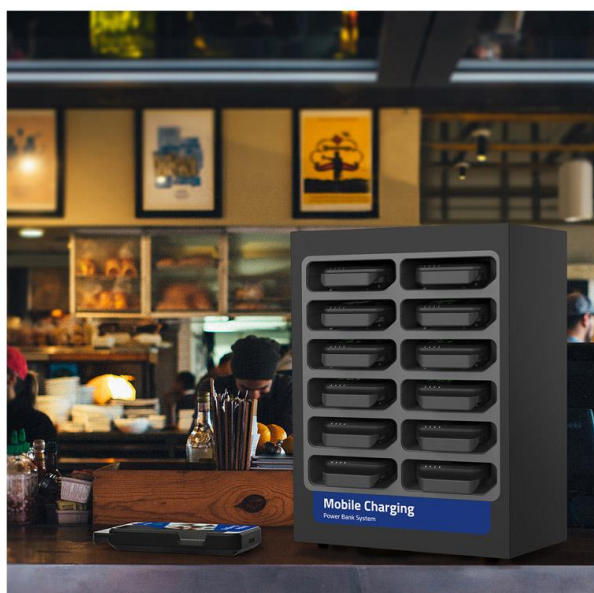

Station de charge pour 12 batteries de secours

S12B-FR

12 batteries externes toujours chargées et prêtes à l'emploi grâce à leur station de charge compacte.

👉 3 câbles de charge batterie

👉 Témoin de charge à LED

👉 Recharge automatique des batteries grâce à une connectique propriétaire

👉 Personnalisation possible (station et batteries)

👉 Patins anti-dérapants

Fonctions de charge
12 x Apple Lightning
12 x 2 en 1 Micro USB & USB-C

Dimensions
HxLxP : 340 x 240 x 180 mm
Poids : 8 Kg

Batterie Externe
Sortie 2 x DC 5V – 2A (max)
Li-Pol Capacité 10 000 mAh

Contenu
1 x Station de charge
12 x Batteries externes
1 x Câble Alimentation
1 x Manuel