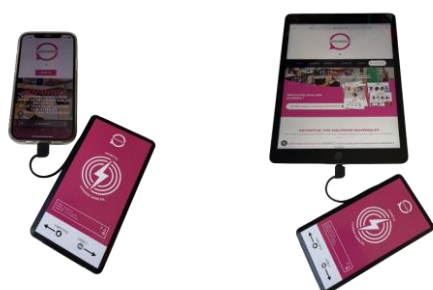

# Station de charge pour 8 batteries de secours

S8BQI-FR

8 batteries externes toujours chargées et prêtes à l'emploi grâce à leur station de charge compacte.

👉 2 câbles de charge + Qi par batterie

👉 Témoin de charge à LED au dos

👉 Station rétro-éclairée

👉 Recharge automatique des batteries grâce à une connectique propriétaire

👉 Personnalisation possible (station et batteries)

👉 Patins anti-dérapants

Fonctions de charge  
8 x Apple Lightning  
4 x Micro USB  
4 x USB Type-C  
8 x Charge sans fil Qi  
(2 câbles de charge + 1 sans fil par batterie)

Dimensions  
HxLxP : 11 x 28 x 23 cm  
Poids : 2 Kg

Batterie Externe  
Sortie 2 x DC 5V - 2A (max)  
Sortie Qi 5W  
Li-Pol Capacité 5 000 mAh

Contenu  
1 x Station de charge  
8 x Batteries externes  
1 x Câble Alimentation  
1 x Manuel