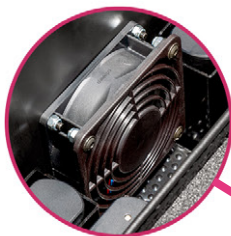

Protégez vos appareils numériques !

Ventilateurs actifs