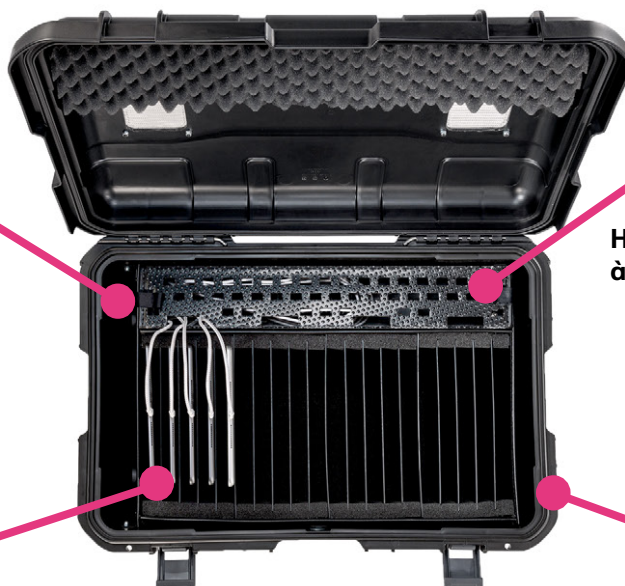

ADVANTICE

ParaProject Case CC 20

Une valise ultra compacte pour transporter, sécuriser et charger jusqu'à 20 Tablettes

Protégez vos appareils numériques !

Ventilateurs actifs

HUBS de chargement intelligent à double connectique USB-A et USB-C

Compartiments universels

Alimentation déportée avec prises externes pour un chargement valise fermée

Les points forts de la gamme ParaProject Case

Durabilité :

Les thermoplastiques et les profilés en aluminium utilisés pour nos valises **sont recyclables à 100%**
Les matériaux de production sont en grande partie **d'origine européenne CE**

Compatibilité universelle :

Désignation :	Paraproject Case CC 20 Cargo Case
Référence :	399.010.433.6(Noir)
Contenu :	<ul style="list-style-type: none"> •1x Case CC 20 avec 4x HUBS USB TwinCharge 5 ports •1x Cordon Alimentation UE – 5m •1x jeu de clés •1x Notice
Matériau :	Plastique X-ABS SoftTouch – Traitement anti rayures
Transport :	<ul style="list-style-type: none"> •2 roues multidirectionnelles – 1 poignée télescopique 4 crans (1,00m) •2 poignées rétractables sur le côté
Serrures :	2 Serrures à clés
Équipement :	<ul style="list-style-type: none"> •HUBS USB intelligents Technologie TwinCharge à double connectique USB-A et USB-C, compatibles charge rapide et PowerDelivery •Ventilateurs actifs •Sonde de température avec arrêt automatique en cas de surchauffe •Panneau connectique extérieur (Interrupteur général)
Appareils compatibles :	Toutes les tablettes jusqu'à 11,5" compatibles au chargement par USB-A et/ou USB-C – IOS / Android / Windows
Nombre d'appareils :	20
Dimensions Extérieures(LxPxH)	600 x 400 x 340 mm
Dimensions Compartiments(LxPxH)	22 x 200 x 270 mm
Poids :	9Kg
Accessoires en option :	<ul style="list-style-type: none"> •Câbles de recharge USB-C vers USB-C, USB-C vers Lightning, USB-A vers Lightning •Câbles avec indicateur de charge à LED (USB-C vers Lightning, USB-A vers Lightning)