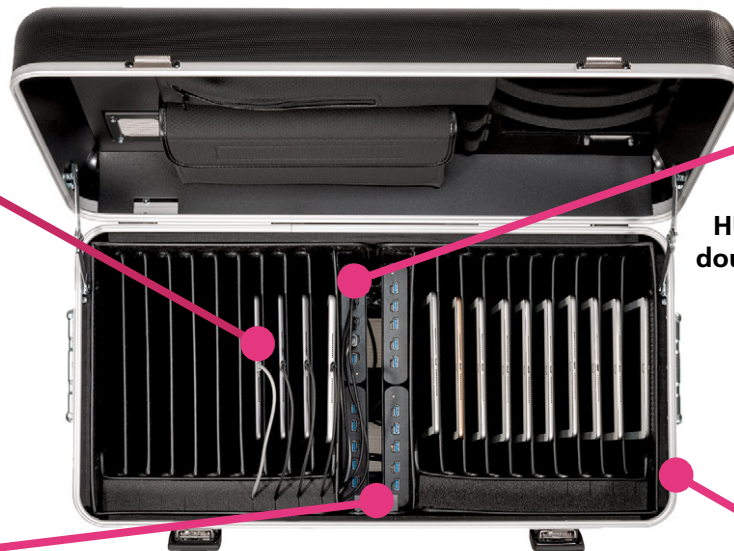

Alimentation déportée avec prises externes
pour un chargement valise fermée