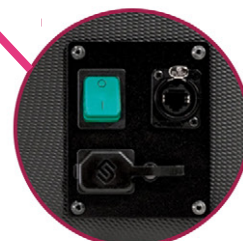

Kit réseau pour intégrer une borne  
wifi avec interrupteur dédié

Capteur thermique avec arrêt  
automatique en cas de surchauffe

Alimentation déportée avec prises externes  
pour un chargement valise fermée