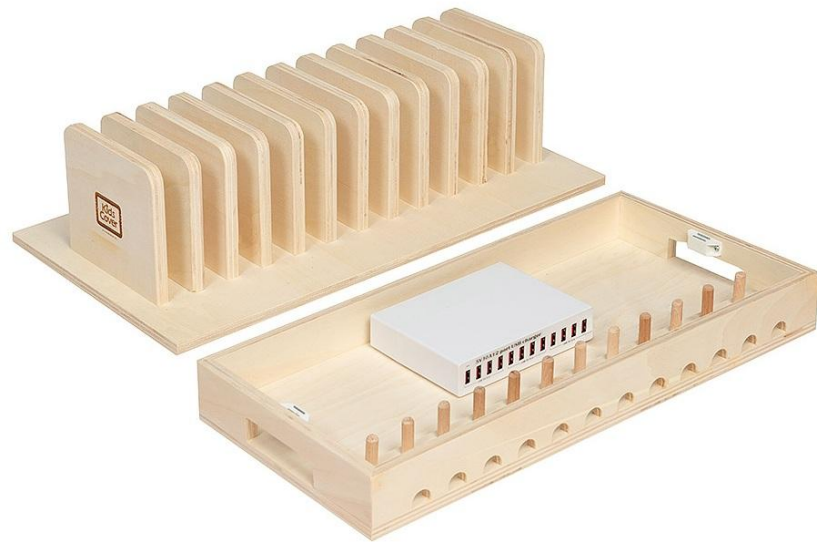

STATION DE CHARGE KIDSCOVER

Station en bois pour charger, ranger et protéger jusqu'à 12 tablettes

La station de charge KidsCover® permet de stocker et recharger jusqu'à 12 tablettes dans une solution robuste, pratique et parfaitement adaptée aux environnements scolaires

Fabriquée en bois de hêtre certifié FSC dans un atelier spécialisé, cette station privilégie :

- l'organisation des tablettes
- la sécurisation des câbles
- la simplicité d'utilisation
- la durabilité

Grâce à son chargeur multi-USB 150W intégré, les appareils se rechargent simultanément dans un espace propre et organisé.

Points forts

- ✓ **Recharge simultanée** jusqu'à 12 tablettes grâce au chargeur multi-USB 150W intégré
- ✓ **Gestion intelligente des câbles** limitant les nœuds, torsions et arrachements
- ✓ **Grandes poignées** intégrées facilitant le transport de la station par un adulte
- ✓ **Couvercle magnétique sécurisé** simple à ouvrir pour les enseignants mais résistant aux manipulations des élèves
- ✓ **Livrée prête à l'emploi avec 12 protège-câbles et 12 adaptateurs USB-C inclus**

STATION DE CHARGE KIDSCOVER

Station en bois pour charger, ranger et protéger jusqu'à 12 tablettes

Caractéristiques techniques :

- **Capacité** : jusqu'à 12 tablettes
- **Compatible avec tablettes équipées de coques de protection** éducatives type KidsCover®
- **Chargeur multi-USB 150W intégré**
- **Gestion intelligente des câbles** intégrée
- **Structure robuste en bois** de hêtre FSC
- **Couvercle magnétique sécurisé**
- **Livrée avec 12 protège-câbles et 12 adaptateurs USB-C**
- **Utilisation idéale pour écoles**, classes numériques et tablettes éducatives
- **Référence** : 883.952.591